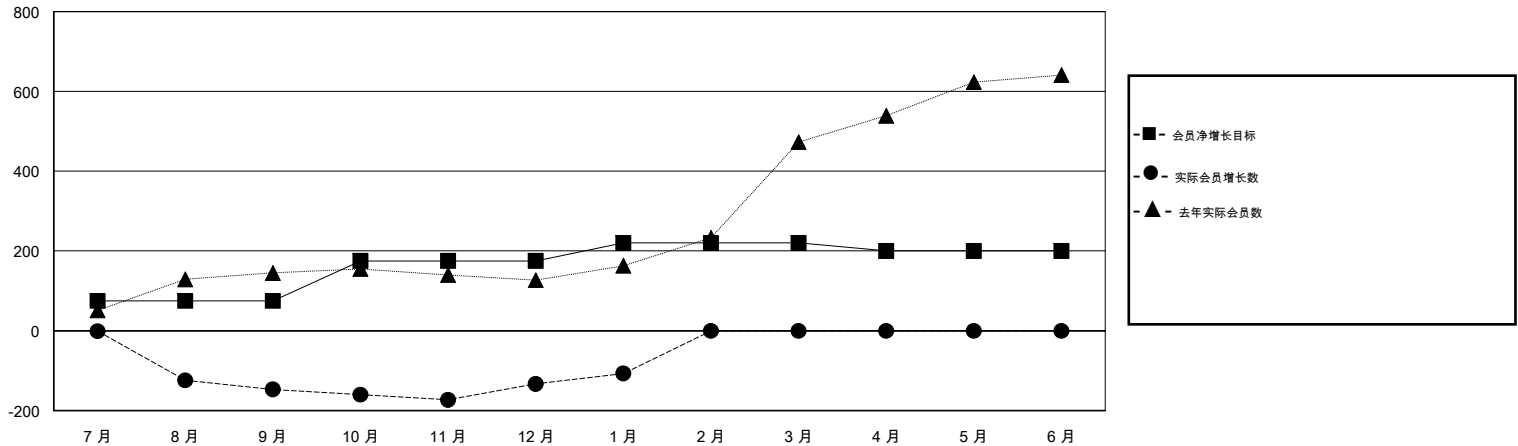

MONTHLY MEMBERSHIP PROGRESS REPORT

District 394

Results as of: 01/31/2018

GMT: ZIYU LIN

地点 CHINA

GMT宪章区

分会			
成果 2017-2018			
季	新分会目标	新会	会员流失的分会
7月/8月/9月	1	0	0
10月/11月/12月	2	0	0
1月/2月/3月	3	0	0
4月/5月/6月	2	0	0

位会员@每位须缴			
成果 2017-2018			
季	会员净增长目标	实际会员增长数	实际退会会员 (包括转会)
7月/8月/9月	75	18	165
10月/11月/12月	100	57	33
1月/2月/3月	45	30	3
4月/5月/6月	-20	0	0

目标与实际新会累积

目标和实际会员累积

已取消的分会: 0	25 CLUBS OF 37 增添1位或以上的新会员	性别分布 男 761 (66.00%) 女 392 (34.00%) 年度女性会员百分比目标: 45%
放弃的会员 过世 0 分会已取消 0 其他 201 总计 201	点击这里取得累计会员数据	总计家庭单位会员数 48 支付减半会费的家庭会员 24