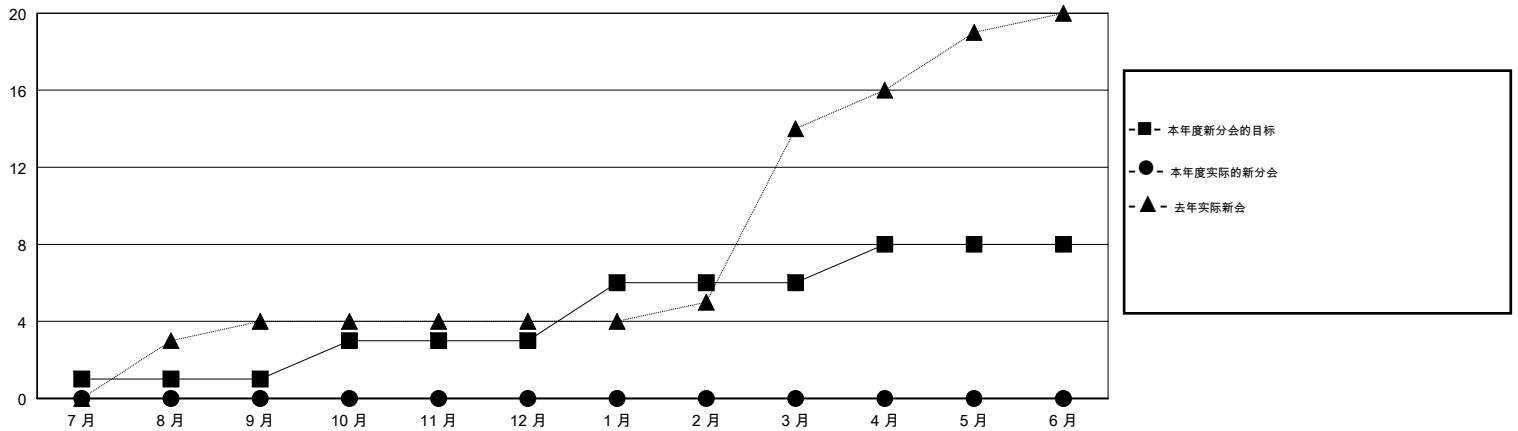

MONTHLY MEMBERSHIP PROGRESS REPORT

District 394

Results as of: 01/31/2018

GMT: ZIYU LIN

地点 CHINA

GMT宪章区

分会			
成果 2017-2018			
季	新分会目标	新会	会员流失的分会
7月/8月/9月	1	0	0
10月/11月/12月	2	0	0
1月/2月/3月	3	0	0
4月/5月/6月	2	0	0

位会员@每位须缴			
成果 2017-2018			
季	会员净增长目标	实际会员增长数	实际退会会员 (包括转会)
7月/8月/9月	75	18	165
10月/11月/12月	100	57	33
1月/2月/3月	45	30	3
4月/5月/6月	-20	0	0

目标与实际新会累积

目标和实际会员累积

已取消的分会: 0	25 CLUBS OF 37 增添1位或以上的新会员	性别分布 男 761 (66.00%) 女 392 (34.00%) 年度女性会员百分比目标: 45%
放弃的会员 过世 0 分会已取消 0 其他 201 总计 201	点击这里取得累计会员数据	总计家庭单位会员数 48 支付减半会费的家庭会员 24